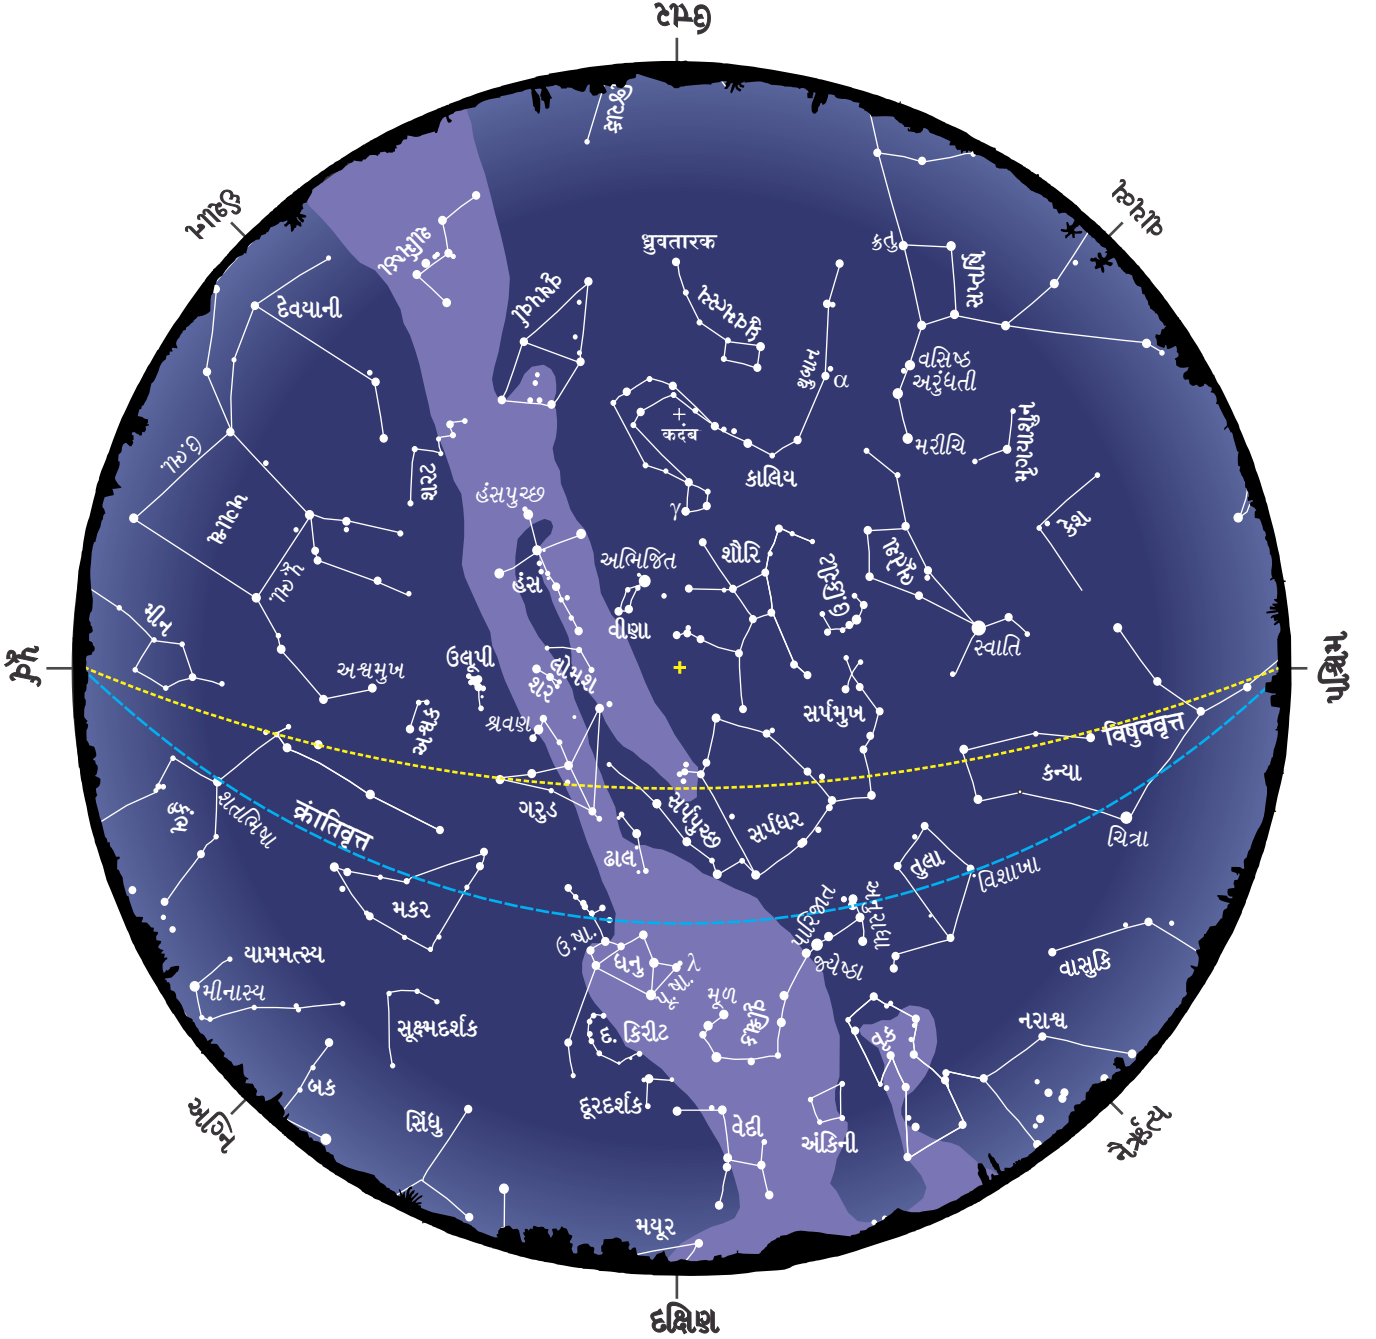

નકશો- 8 ઓગસ્ટ (શ્રાવણ-ભાદ્રપદ).

ઋતુ : વર્ષા-શરદ

સ્થળ : અમદાવાદ

આ નકશો નીચેની તારીખે/સમયે વાપરી શકાશે :

1 ઓગસ્ટ 10 p.m.

16 ઓગસ્ટ 9 p.m.

1 સપ્ટેમ્બર 8 p.m.

નીચેના કોષ્ટકમાં સાંજે સાતથી સવારના છ સુધીના સમયમાં આ નકશો વર્ષમાં ક્યારે ક્યારે વાપરવો તે દર્શાવ્યું છે.

મહિનો	એપ્રિલ		મે		જૂન		જુલાઈ		ઓગસ્ટ		સપ્ટેમ્બર	
તારીખ	1	16	1	16	1	16	1	16	1	16	1	16
સમય	6 am	5 am	4 am	3 am	2 am	1 am	12 midnight	11 pm	10 pm	9 pm	8 pm	7 pm

- ડૉ. સુશ્રુત પટેલ