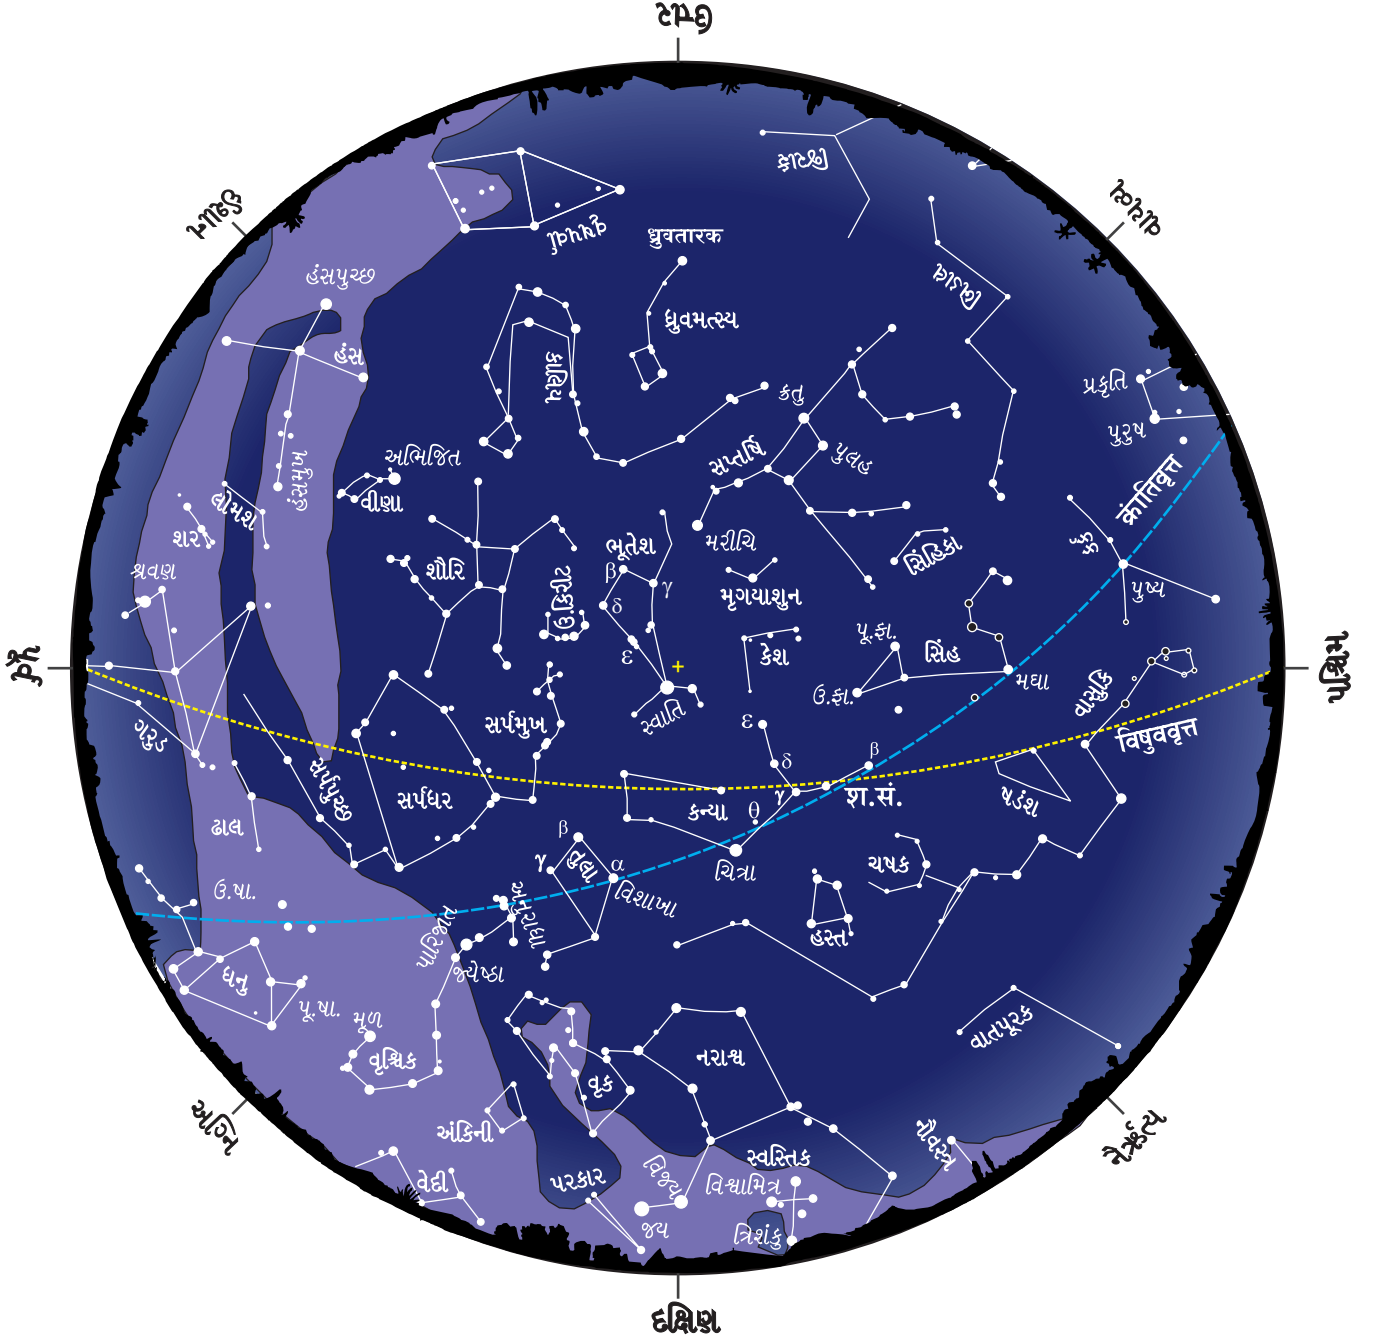

**નકશો- 6 જૂન (જ્યેષ્ઠ-આષાઢ, અષાઢ).**

ઋતુ : ગ્રીષ્મ-વર્ષા  
સ્થળ: અમદાવાદ

આ નકશો નીચેની તારીખ/સમયે વાપરી શકાશે :

1 જૂન 10 p.m.  
16 જૂન 9 p.m.  
1 જુલાઈ 8 p.m.

નીચેના કોષ્ટકમાં સાંજે સાતથી સવારના છ સુધીના સમયમાં આ નકશો વર્ષમાં ક્યારે ક્યારે વાપરવો તે દર્શાવ્યું છે.

મહિનો	ફેબ્રુઆરી		માર્ચ		એપ્રિલ		મે		જૂન		જુલાઈ	
તારીખ	1	16	1	16	1	16	1	16	1	16	1	16
સમય	6 am	5 am	4 am	3 am	2 am	1 am	12 midnight	11 pm	10 pm	9 pm	8 pm	7 pm

- ડૉ. સુશ્રુત પટેલ